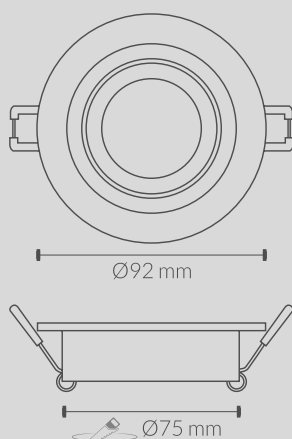

### ESPECIFICACIONES TÉCNICAS

Código	325AL
Modelo	Oscilante
Casquillo	GU10
Material	Aluminio
Acabado	Aluminio
Dimensiones Exterior	Ø 92mm
Dimensiones Corte	Ø 75mm

\*Incluye PGU10